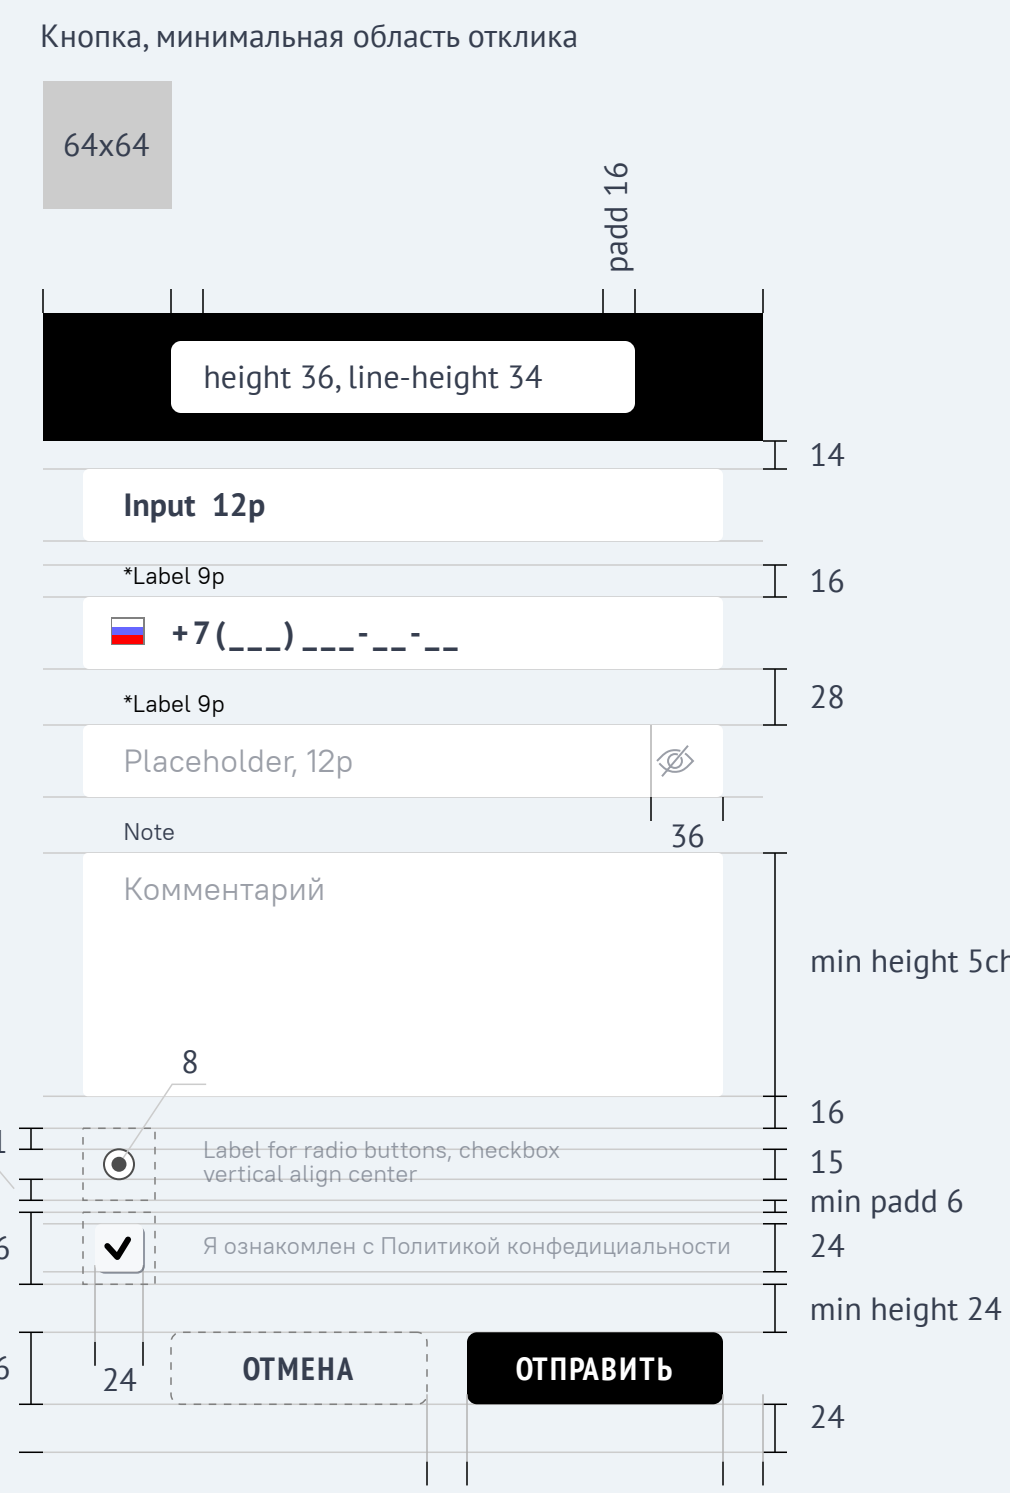

Basic Elements

Desktop, min 1200

Mobile, max 1199.98

Формы: раскладка, размеры, шрифт

Форма отправки

Label 12p Input 16p

Label 12p Numbers 16p/*50%

Форма отправки

Label 12p

Label 12p +7(____)____-____-____

Label 12p Input 16p

☒ Я ознакомлен с Политикой конфиденциальности

Label 16p

Placeholder Label 16p

Label 12p Label 12p

Placeholder 16p Placeholder 16p

Label 12p Placeholder Label 16p

Я ознакомлен с Политикой конфиденциальности

ОТМЕНА **ОТПРАВИТЬ**

Форма отправки

Input 12p

Numbers 12p/*50%

Форма отправки

Label 12p

Label 12p +7(____)____-____-____

Label 12p Input 16p

☒ Я ознакомлен с Политикой конфиденциальности

Label 16p

Placeholder Label 16p

Label 12p Label 12p

Placeholder 16p Placeholder 16p

Label 12p Placeholder Label 16p

Я ознакомлен с Политикой конфиденциальности

ОТМЕНА **ОТПРАВИТЬ**

Кнопка, размеры и закругление

Н 36 ø5 Н 40 ø5 Н 36 ø3

Кнопки, отступы

Н 36 ø5 Н 40 ø5 Н 36 ø3

Н 36 ø3

Понск, результаты

Понсковая фраза

Понсковые подсказки: 12p, 1-2 строчки, подсказка URL, подсказка товара, подсказка размер, подсказка группа