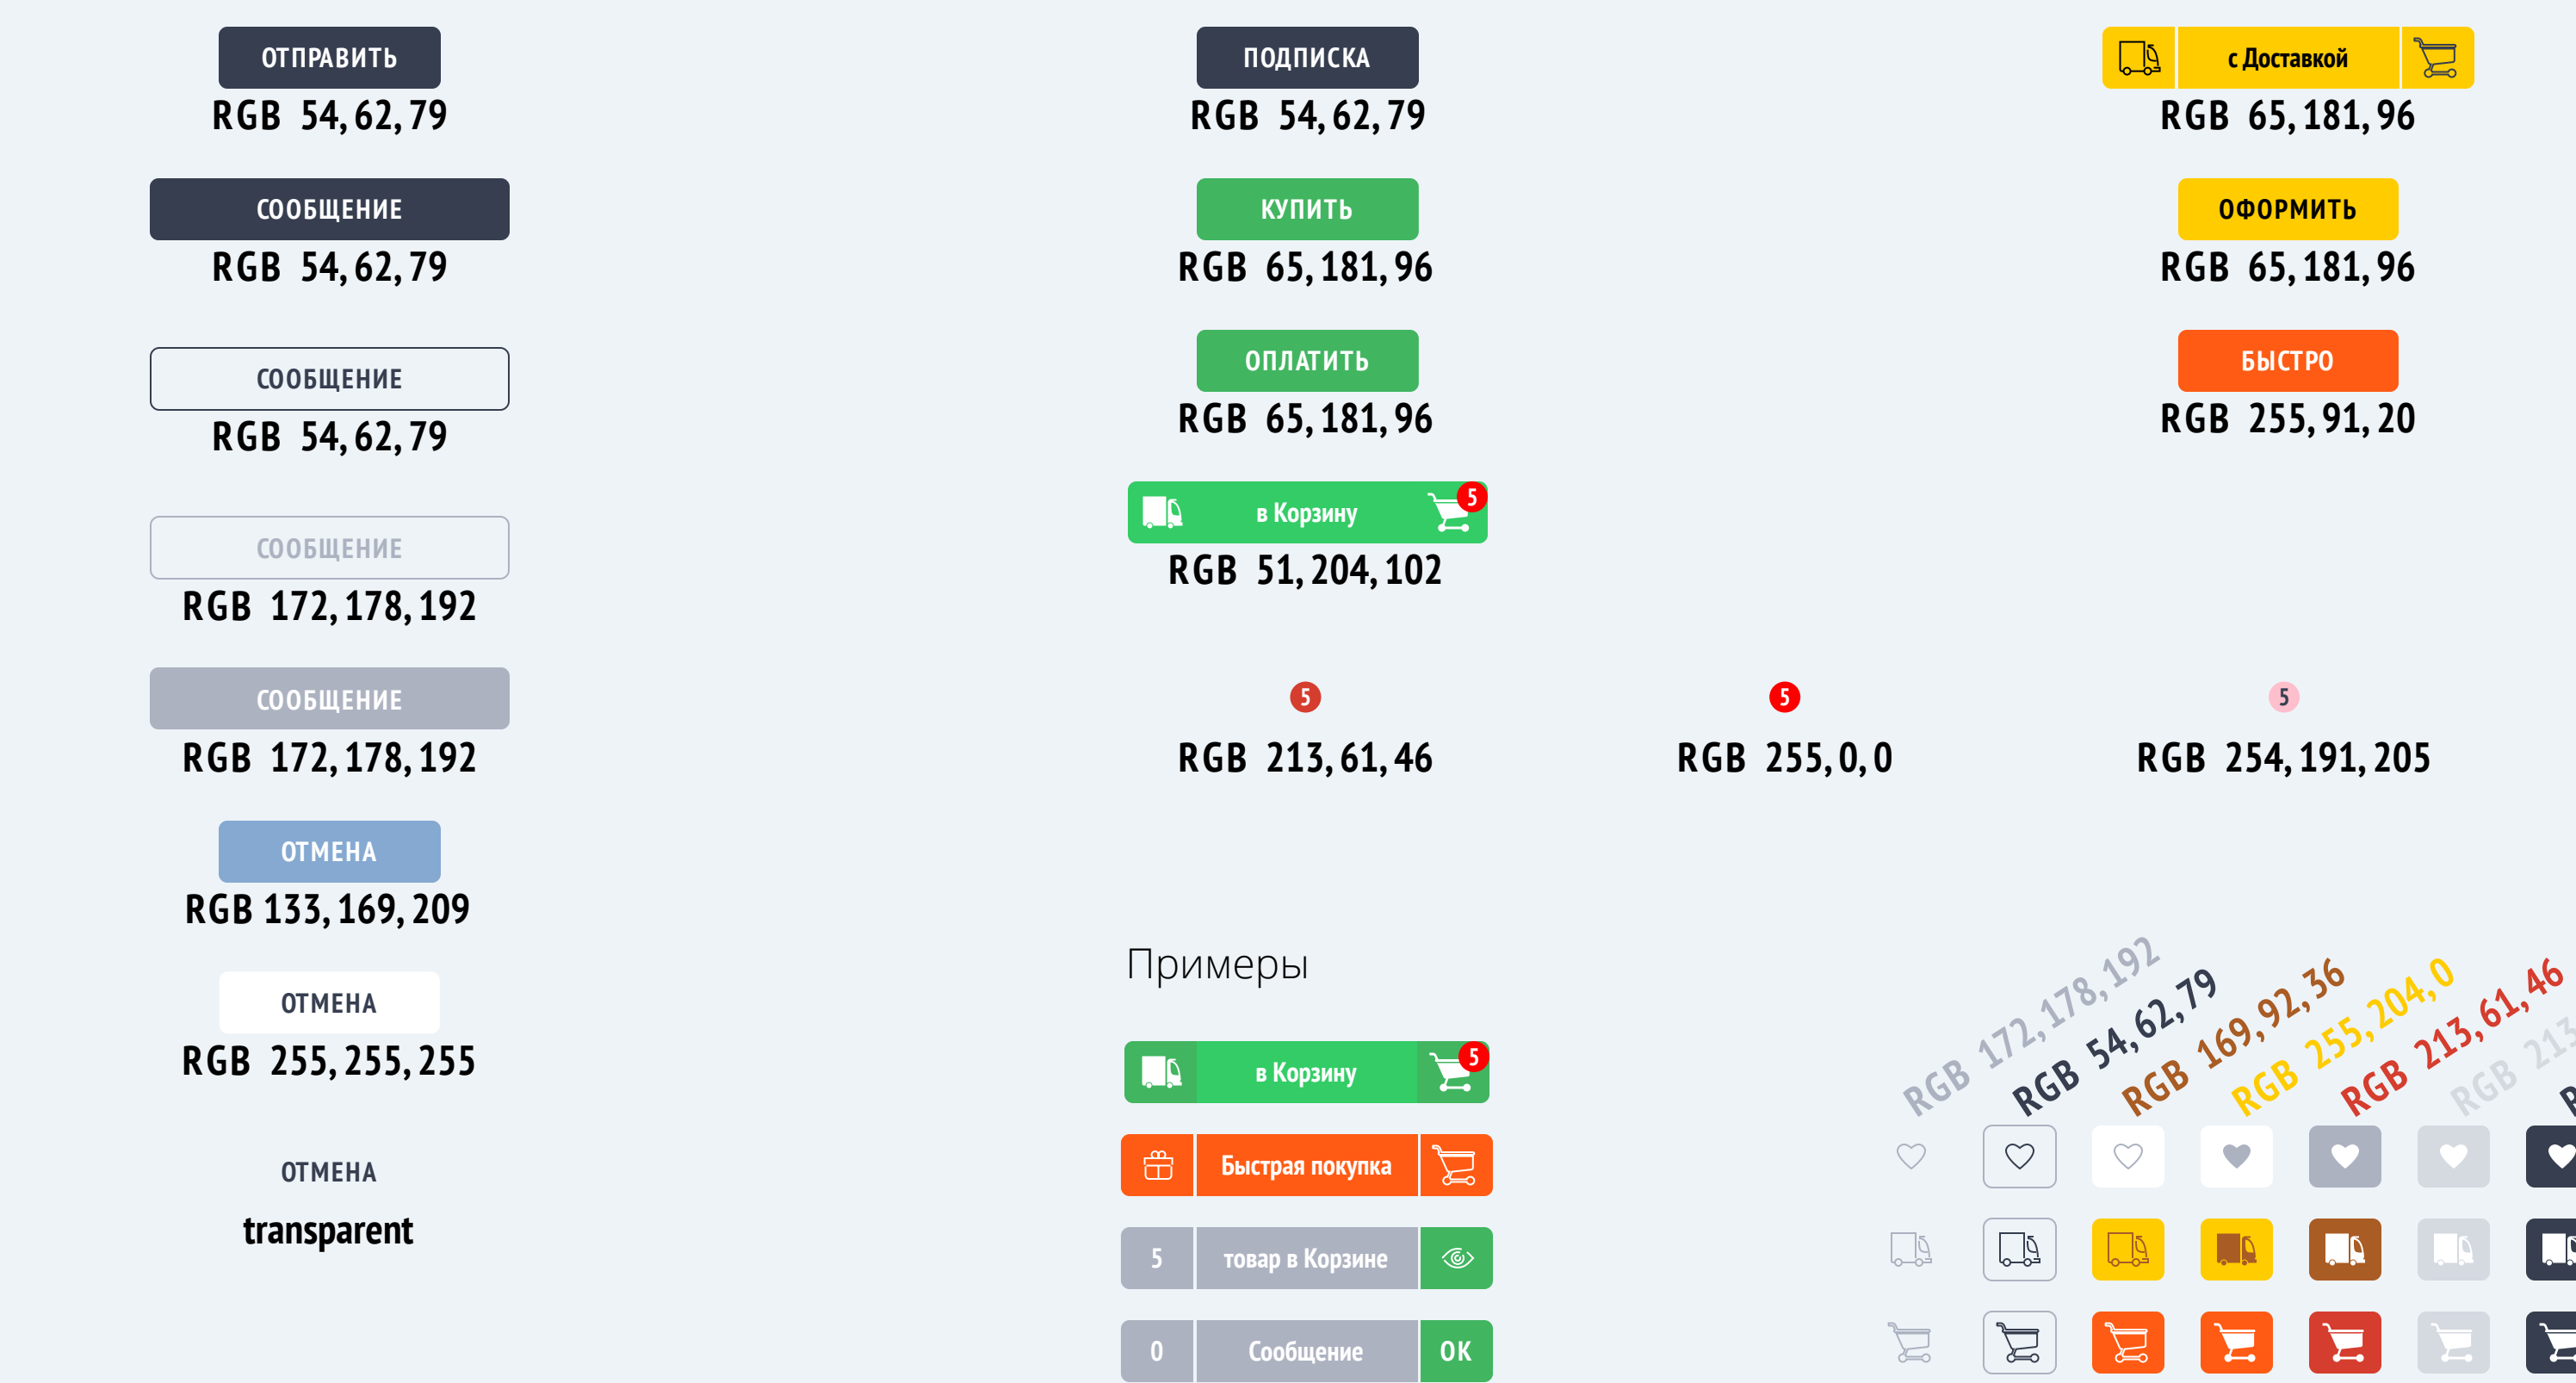

Фон Базовых Товарных Секций

Фон Карточек

Фон Форм и Коммуникаций

Альтернативный Фон Форм и Коммуникаций

Плашки

Базовые Кнопки

Текст

body color	фотографии	accent color	фотографии
	RGB 54, 62, 79		RGB 19, 8, 2
link	фотографии	muted color	фотографии
	RGB 0, 114, 187		RGB 106, 116, 138
link: hover	название	light	фотографии
	RGB 0, 114, 187		RGB 172, 178, 192
link: visited	подпись		
	RGB 135, 97, 144		
user-selected	Краткая карточка, расположенная на тематической витрине. Предлагает урезание части функционала в пользу одноразового		
	RGB 255, 255, 255		
	RGB 10, 81, 161		