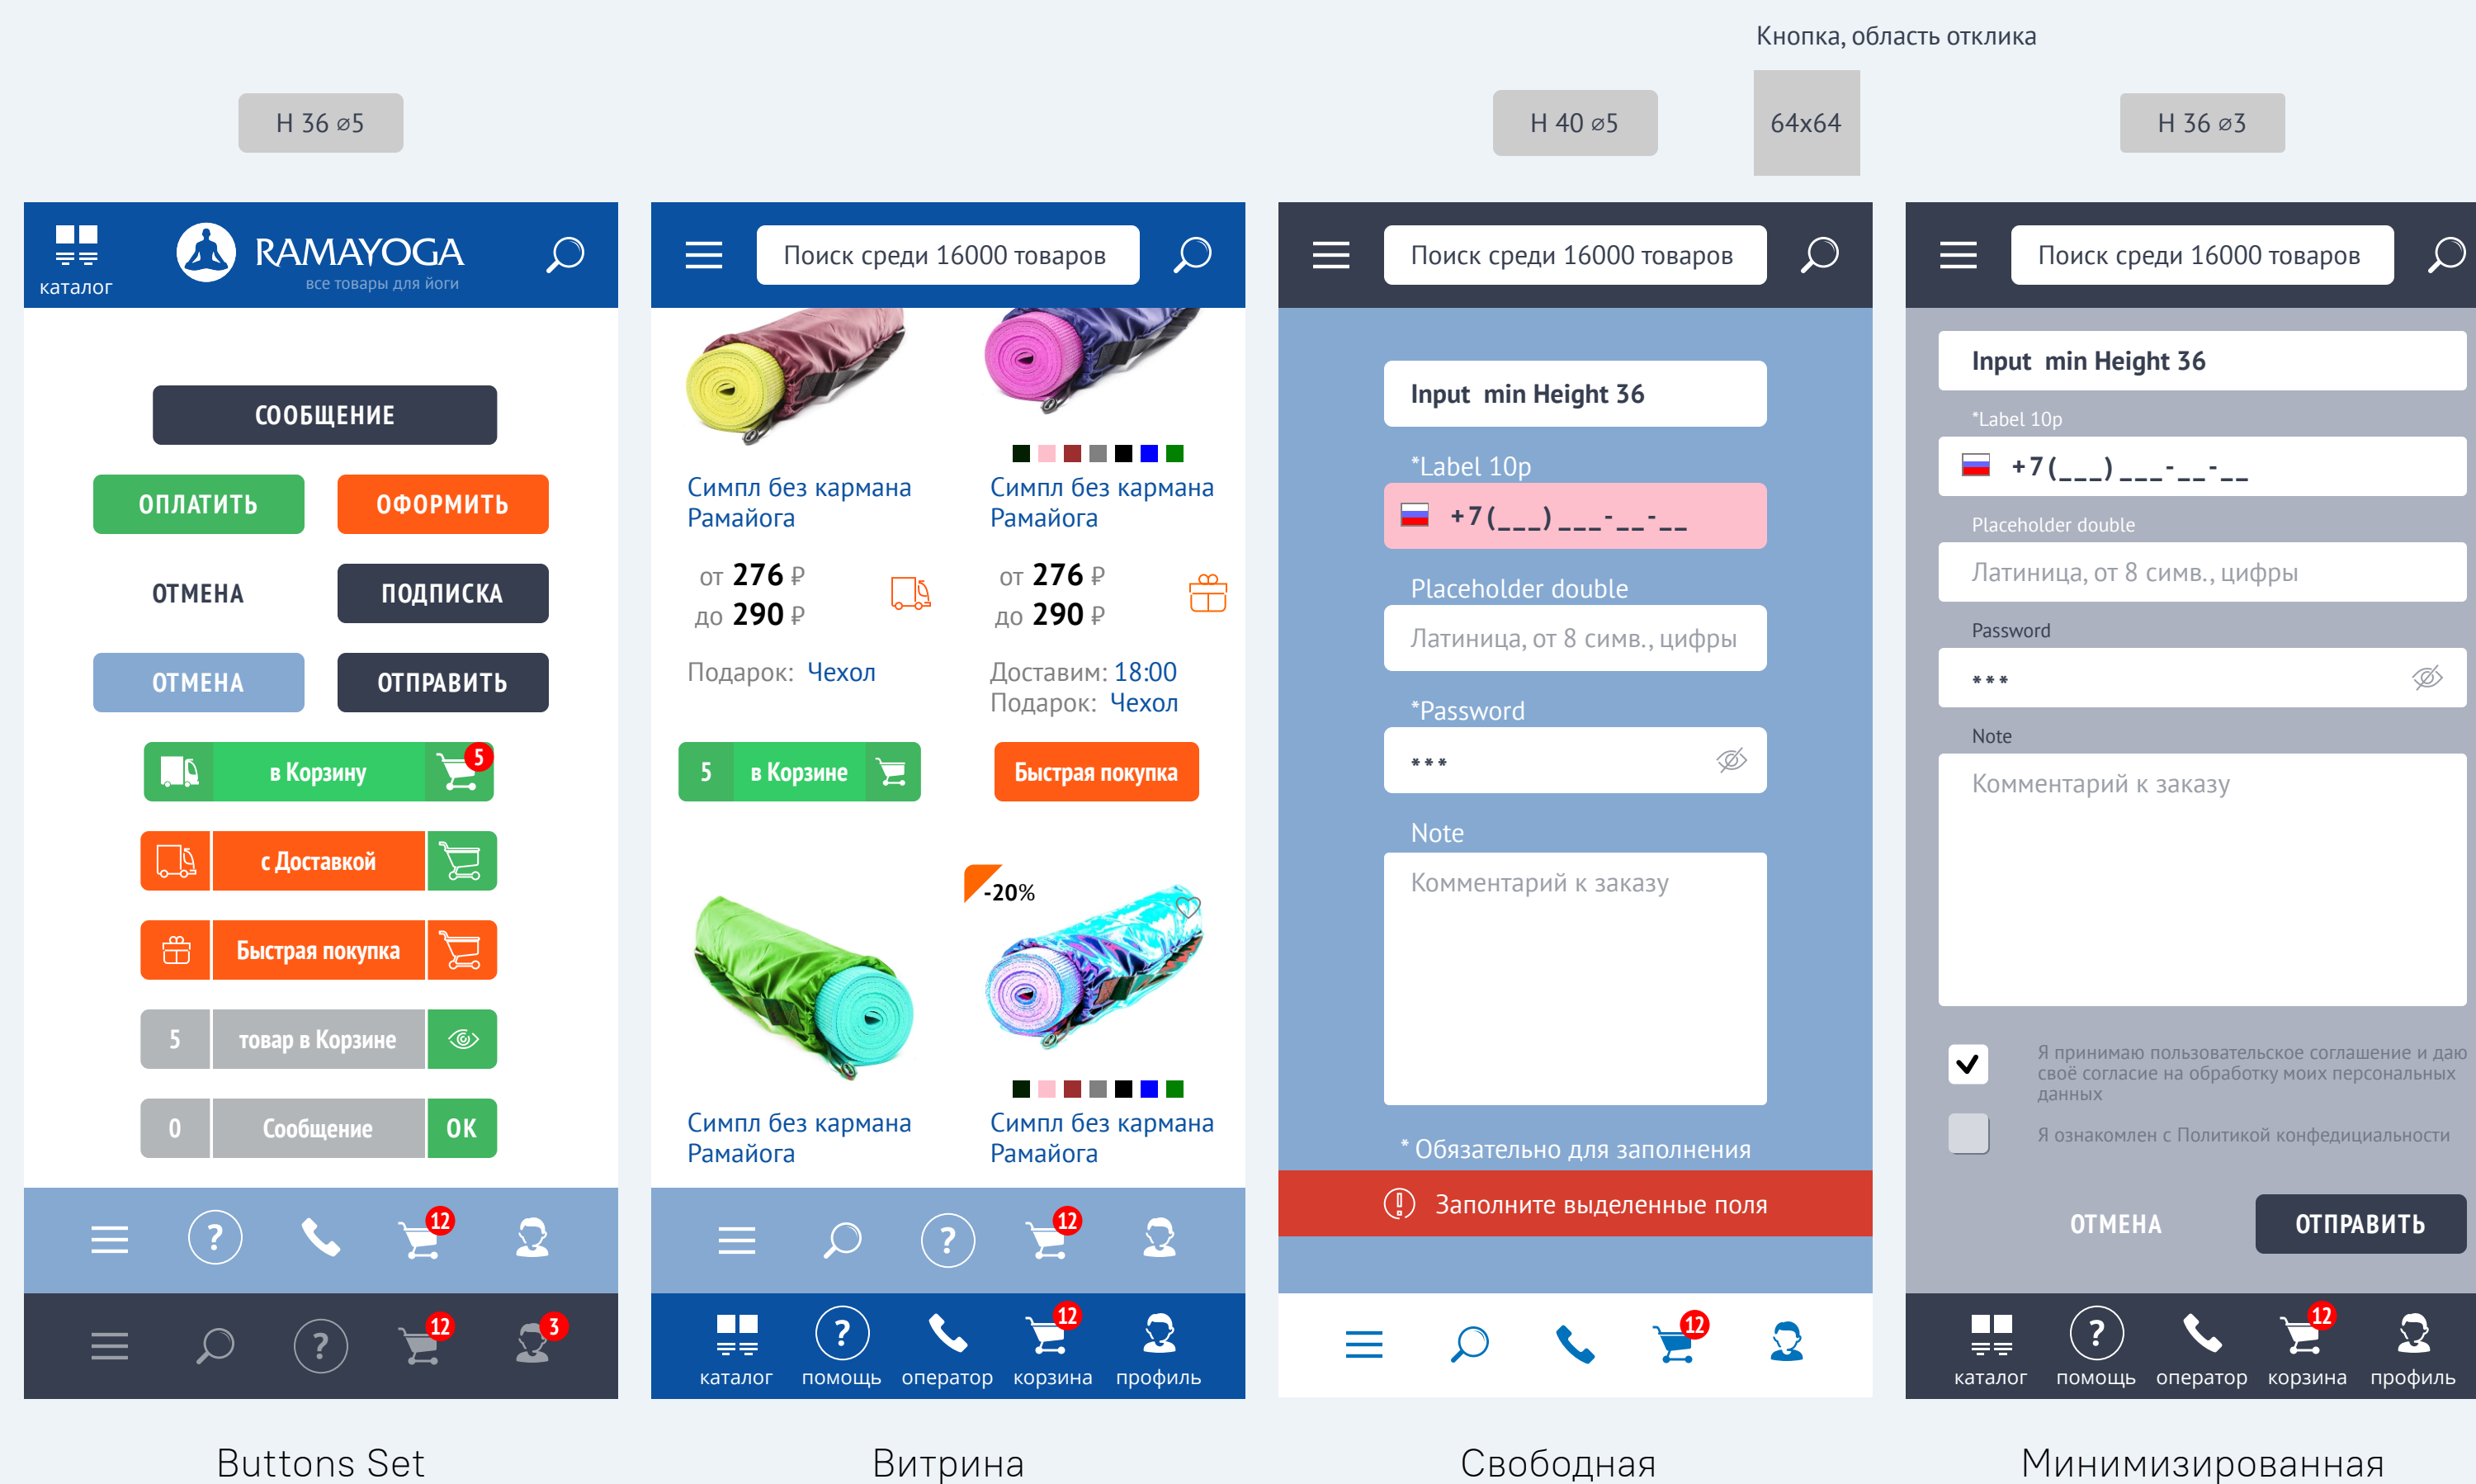

Basic Group

В качестве решения по облегчению визуальной нагрузки на пользователя предлагается уменьшить долю границ, где это только возможно, либо полностью отказавшись от их применения (Витрина), либо перенести нагрузку по разделению элементов на контраст фоновой заливки (Формы). Таким образом, границы останутся актуальными для таблиц и отдельных элементов списка. Закругления граничных областей сводятся к следующим видам: Визуально контрастные увеличенные закругления, до 12px, – Витрины и объекты продуктового дизайна, пользовательские «кнопки согласия» Ощутимые закругления, до 9px, – элементы форм, пользовательские кнопки Округлые элементы, 50%, – Фильтры, Таги, иконки для привлечения внимания Без закругления, – контрастные блоки главного макета страницы, Меню, Форма, Карточка товара, блок текста в фоне, плашки оформления Пиктограммы, кроме иконок социальных сетей, располагаются на уровне принадлежащего элемента, и выделяются контрастом, насыщенностью и яркостью Пиктограммы желателен выполнять единым цветом с текстом, уменьшая акцент прозрачностью.

Кликабельные элементы. Навигация. Формы. Кнопки. Ссылки

Формы