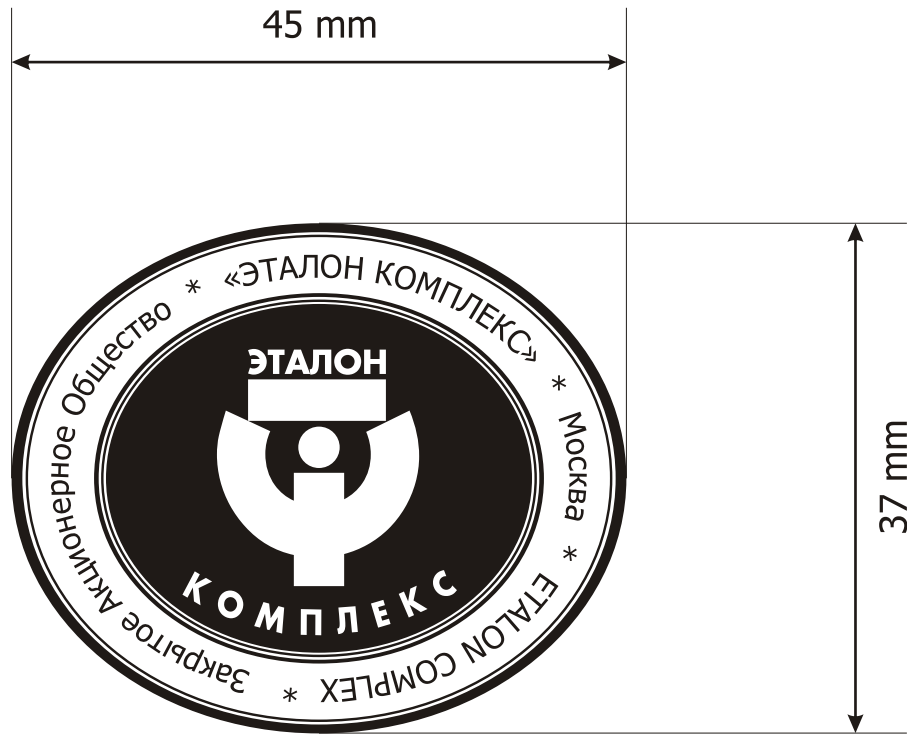

ШРИФТОВОЕ РЕШЕНИЕ