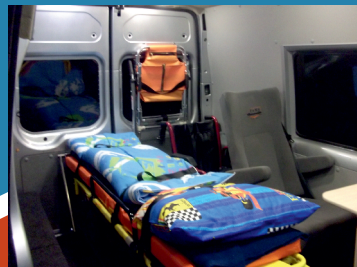

Med Taxi
МЕДИЦИНСКОЕ ТАКСИ