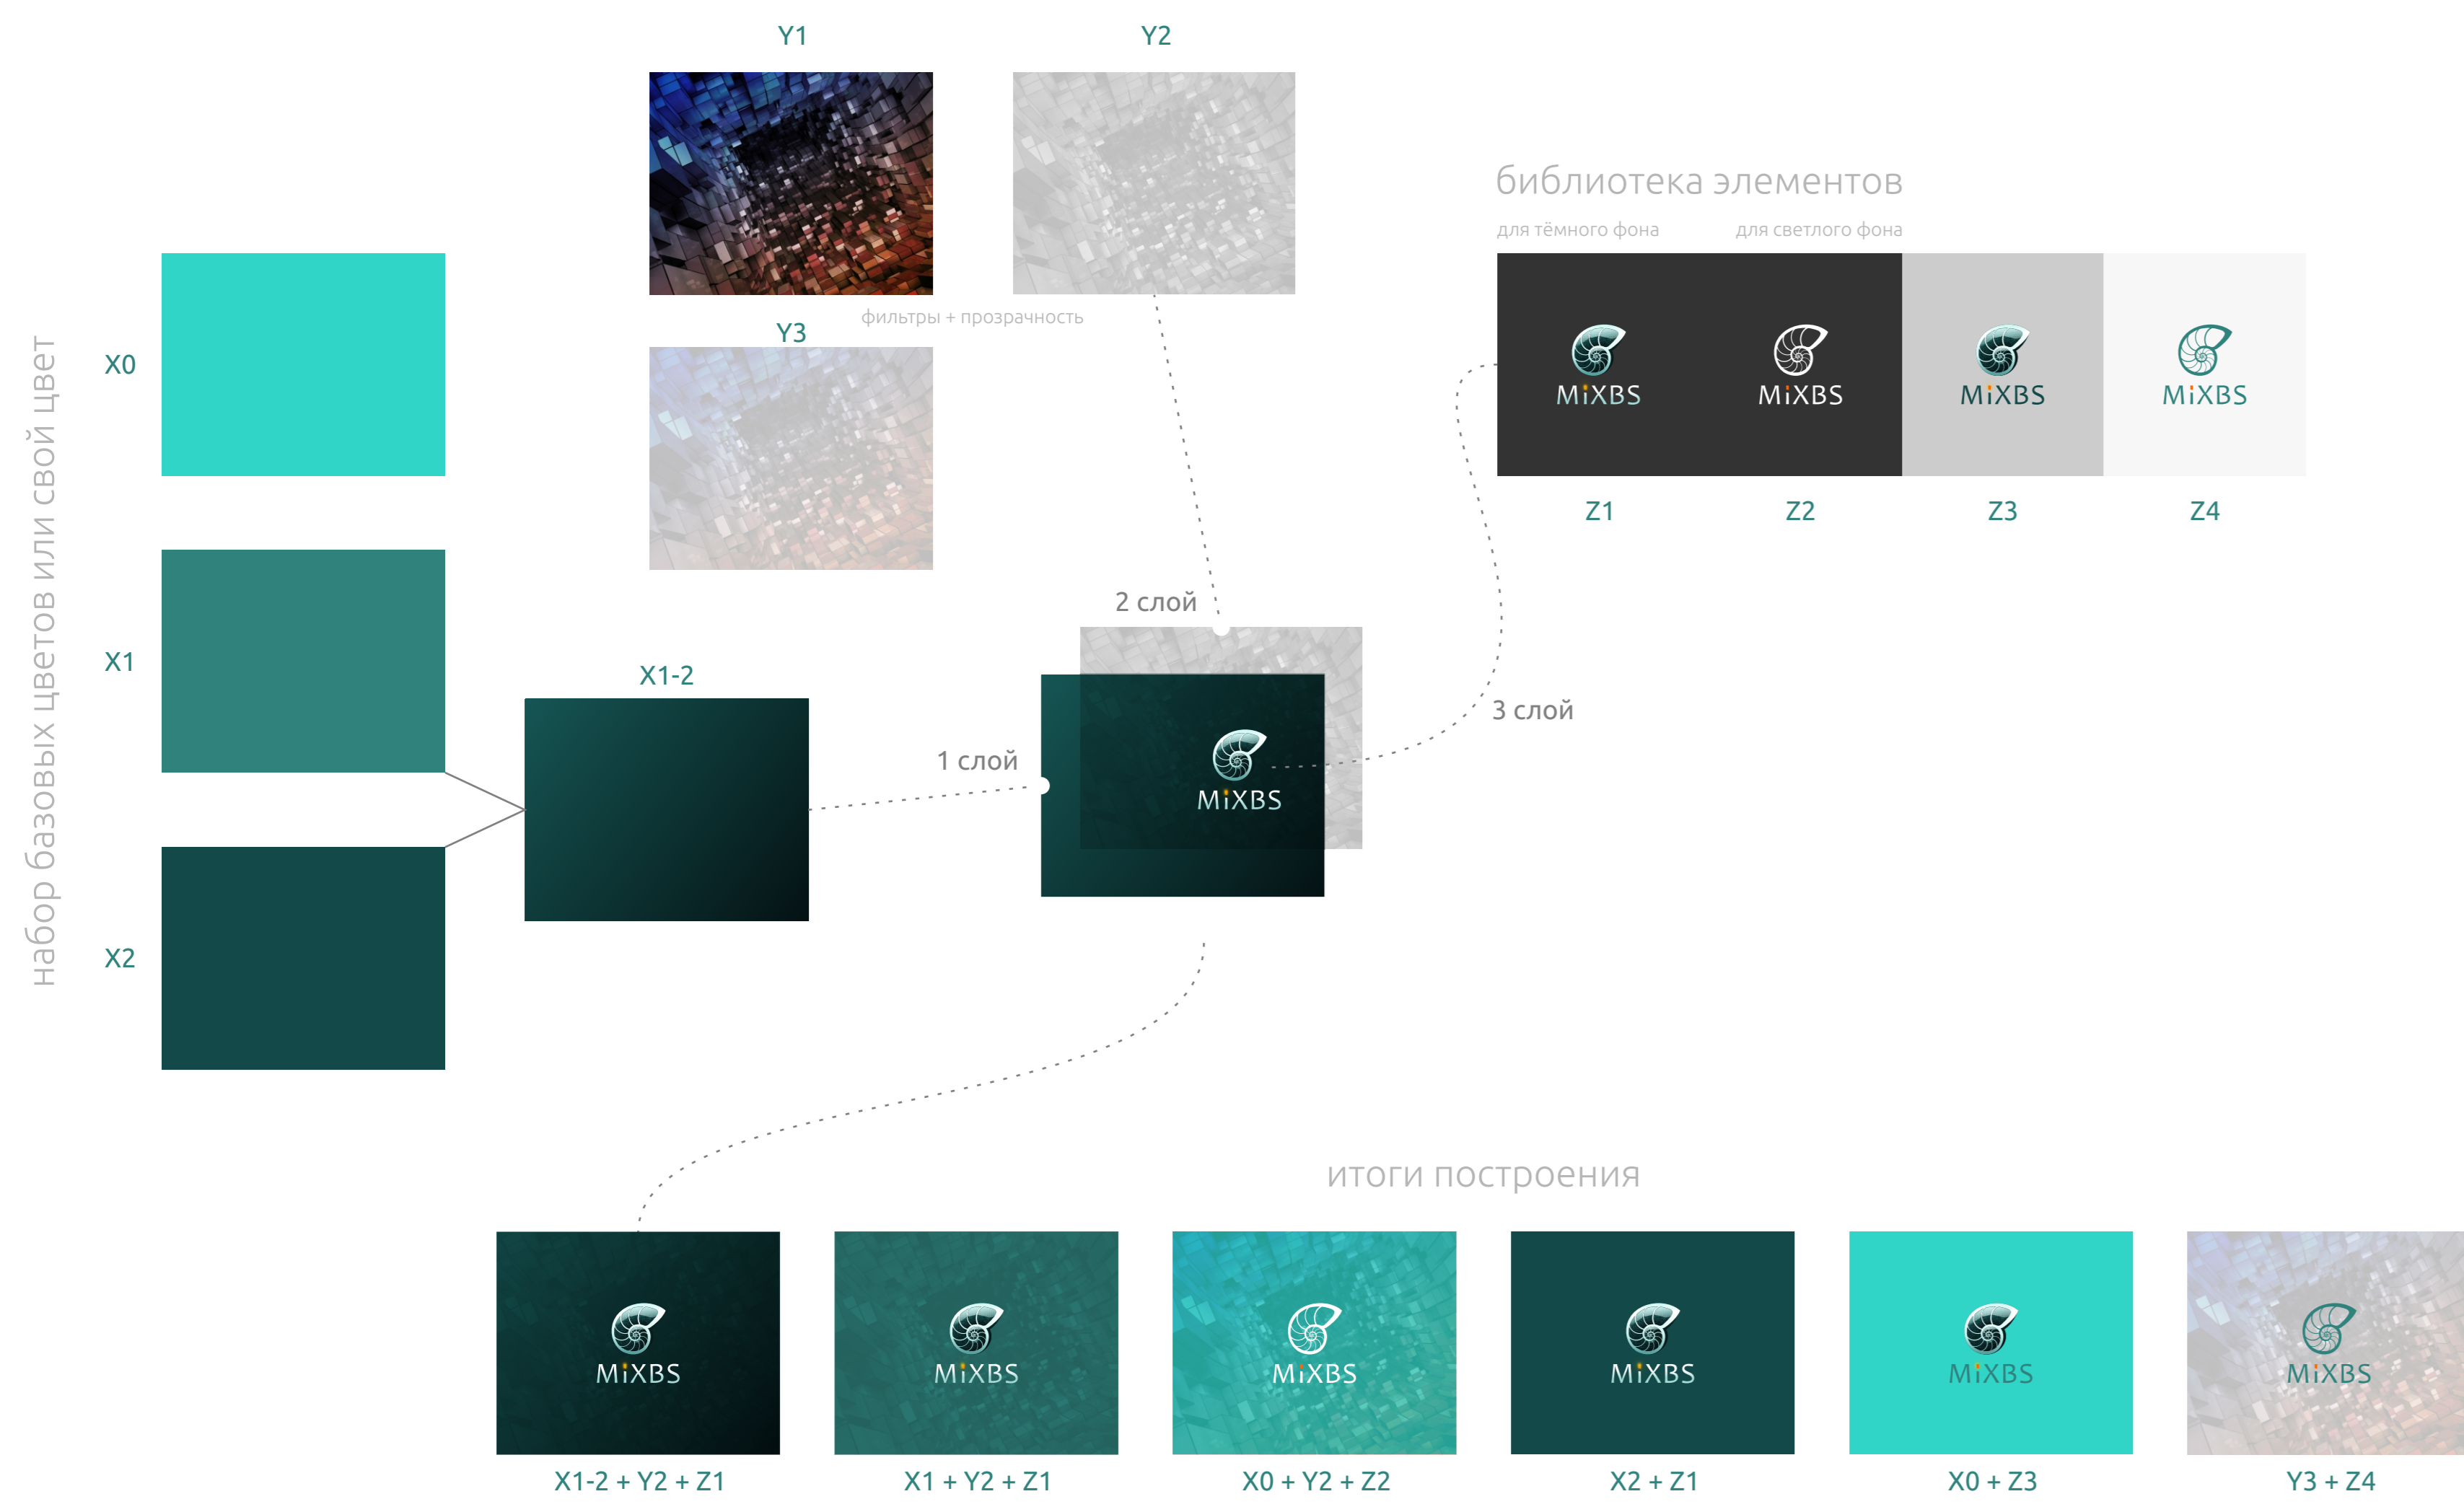

// общие принципы построения коллажей
Используется для web RGB

А. построение текстурный фон + элемент стиля