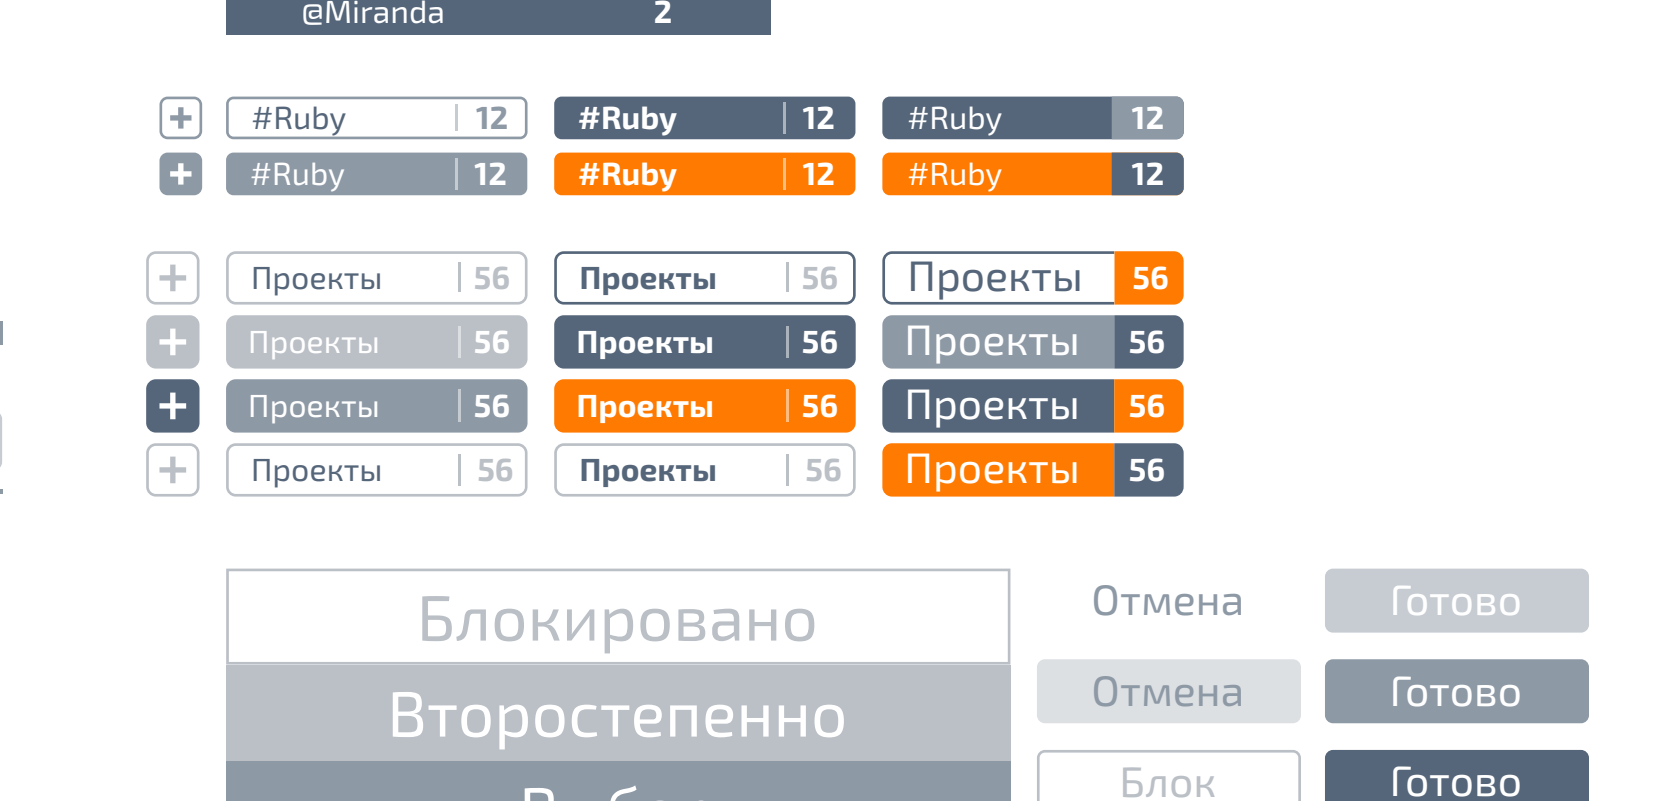

Jukta BLOCKS

вид элементов и блоков

сайт | дизайн

19